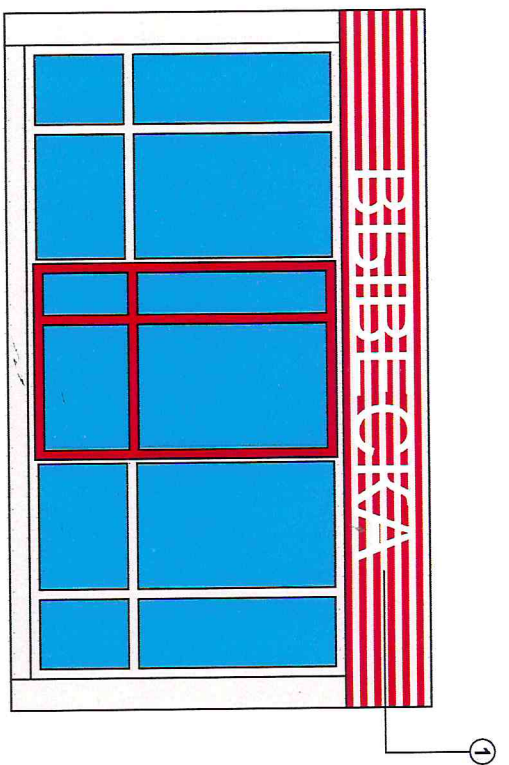

на фасаде здания по адресу: РТ, Набережные Челны, пр. Московский, 112/2 киоск

*Севен А. В.*  
СОГЛАСОВАНО  
архитектур., рекламный отдел  
01 02 23

СОГЛАСОВАНО  
ШМН. СРР.  
01.09.23

① Объемные световые буквы. Размер: 4000х500 мм.