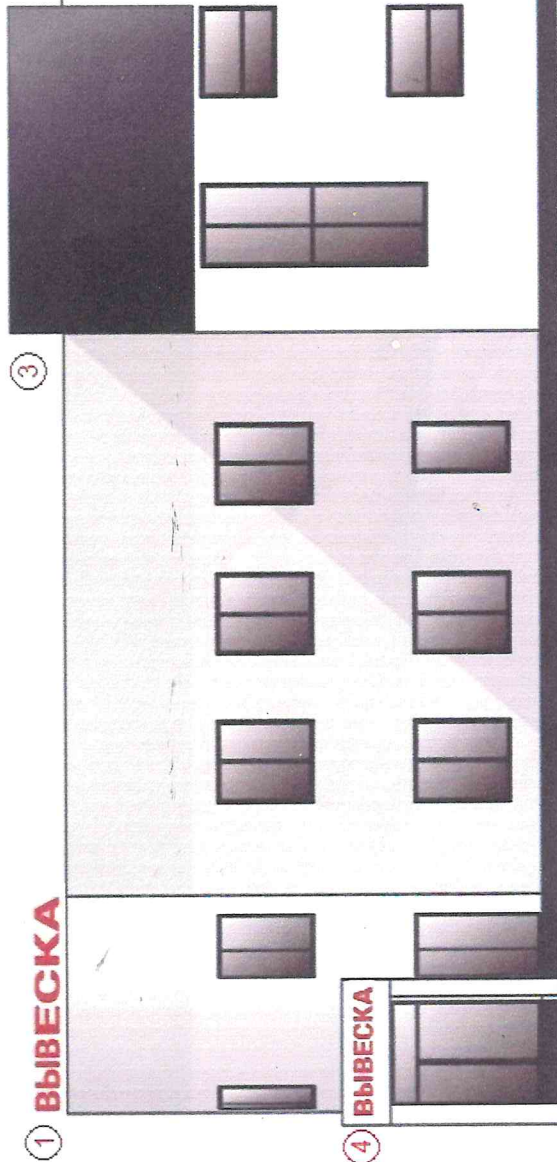

1690
Торговля А.С.

Общий вид -реклама, вывески

① **ВЫВЕСКА**

Главный фасад

- ① Объемные световые буквы Н - до 1 м.
- ② Медиаэкран Н - 192 см, L - 416 см.
- ③ Медиаэкран Н - 288 см, L - 512 см.
- ④ Объемно световые буквы Н - до 0,5 м.

СОГЛАСОВАНО

студия архитектур, рекламы

г. Москва, ул. Звенигородская

18 10 23

СОГЛАСОВАНО

www.sprp.ru

① **ВЫВЕСКА**

Боковой фасад