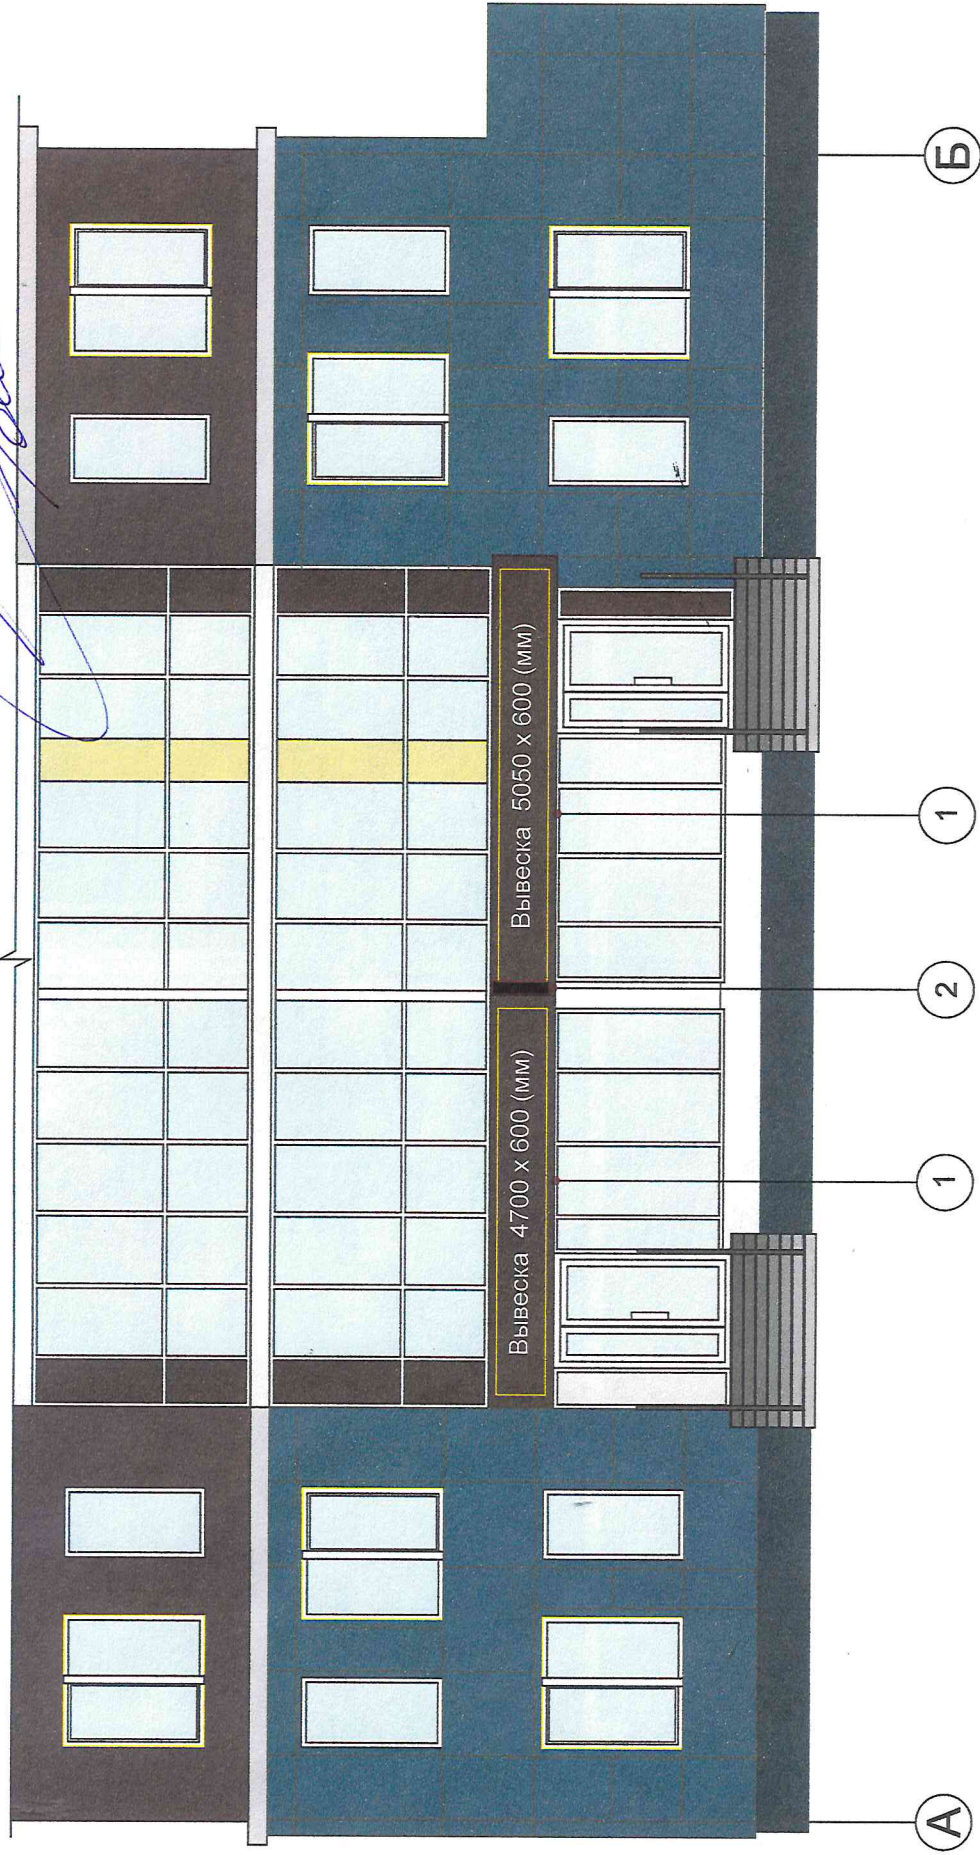

Концептуальное решение размещения СНИ и рекламы по адресу: РФ, РТ, г. Набережные Челны, б-р Цветочный, дом 12 Б, пом. 1000

1639

*Алиев А. С.*

Примечание: 1. Вывески выполнить в виде объемных световых букв белого цвета на фоне коричневого композита не больше габаритов указанных на развертке.

2. Панель-кронштейн 700x1000 мм

Концептуальным решением согласна:

Арсланова Халида Арслановна

*Халида Арслановна*

СОГЛАСОВАНО

отдел архитектуры, рекламы

и дизайна

21.11.23