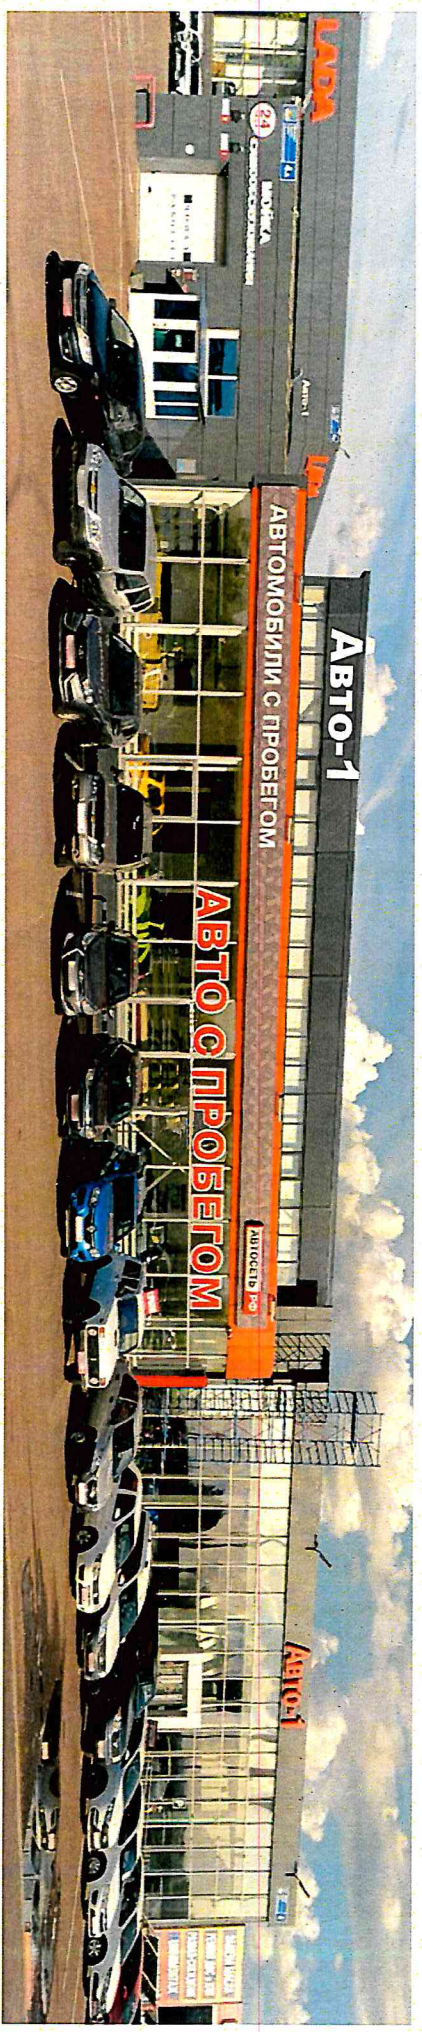

Концепция размещения вывесок по адресу: РФ, РТ, г. Набережные Челны, тракт Альметьевский, здание 4А

Собственник здания

Шамсетдинов Айдар Халитянович

открыт архивный файл рекламной информации

и добавлена УАИ

19.04.2024 г.

- 1. Объемные световые буквы h = 1000мм.
- 2. Медиа экран 5760х2880мм.

РТ, г. Набережные Челны, тракт Альметьевский, здание 4А