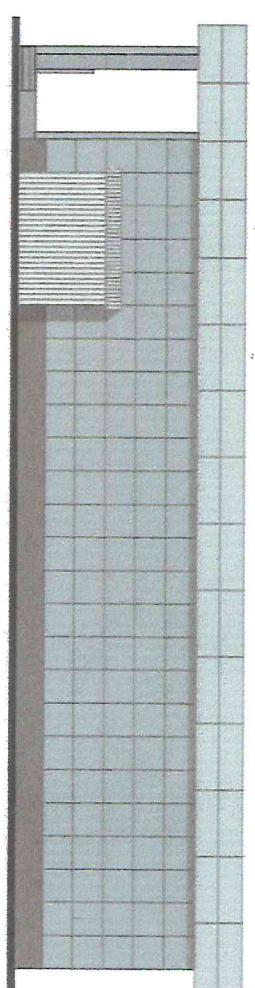

на фасаде по адресу: бульвар Бердаха, д.4а
Объёмные световые буквы

ВЫВЕСКА

ВЫВЕСКА - Объёмные световые буквы, высота букв: min - 300мм, max - 650мм
Основа - алюминиевая композитная панель, gal 9006
Лицевая часть буква белого цвета, gal 9003

~~ВЫВЕСКА~~

~~ВЫВЕСКА - Объёмные световые буквы, высота букв: min - 300мм, max - 650мм
Основа - алюминиевая композитная панель, gal 9006
Лицевая часть буква белого цвета, gal 9003~~

800 мм

Handwritten signature
09.10.2017

отдел архитектуры

И. ДИЗАЙНЕР

03

10

2017г.

С концептуальным решением согласен: _____