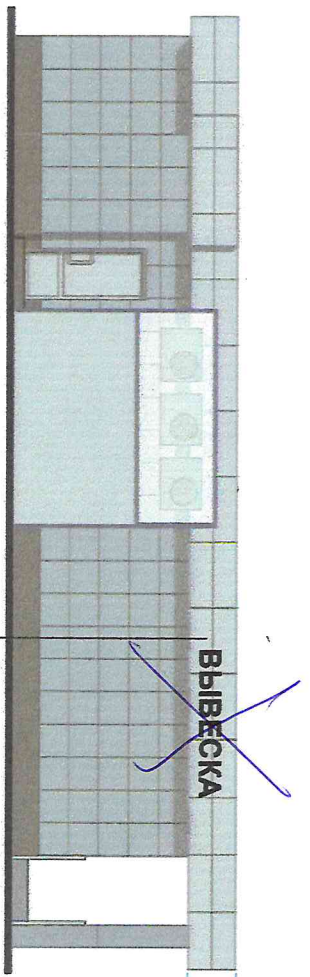

на фасаде по адресу: бульвар Бердаха, д.4а
Объёмные световые буквы

ВЫВЕСКА

ВЫВЕСКА - Объёмные световые буквы, высота букв: min - 300мм, max - 650мм
Основа - алюминиевая композитная панель, gal 9006
Лицевая часть буква белого цвета, gal 9003

~~ВЫВЕСКА~~

~~ВЫВЕСКА - Объёмные световые буквы, высота букв: min - 300мм, max - 650мм
Основа - алюминиевая композитная панель, gal 9006
Лицевая часть буква белого цвета, gal 9003~~

800 мм

Handwritten signature
09.10.2017