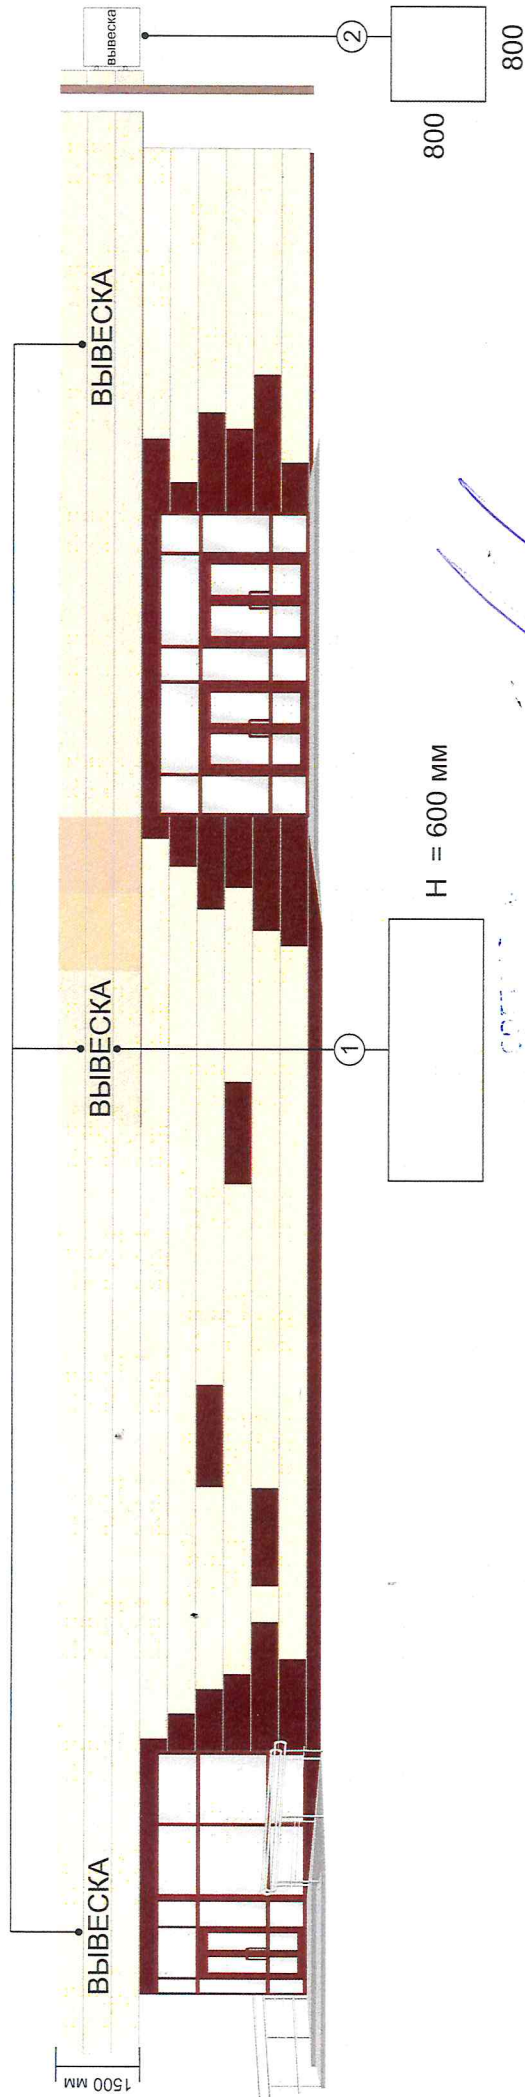

КОНЦЕПЦИЯ РАЗМЕЩЕНИЯ СРЕДСТВ НАРУЖНОЙ ИНФОРМАЦИИ (СНИ) И РЕКЛАМНЫХ КОНСТРУКЦИЙ
НА ФАСАДЕ ЗДАНИЯ ПО АДРЕСУ: ПРОСПЕКТ НАБЕРЕЖНОЧЕЛНИНСКИЙ, Д.31А

отдел архитектора

и дизайн

13 08 2014 г.

Handwritten signature in blue ink.

Handwritten signature in blue ink.

- ① Объемные буквы
- ② Боковой лайт-бокс